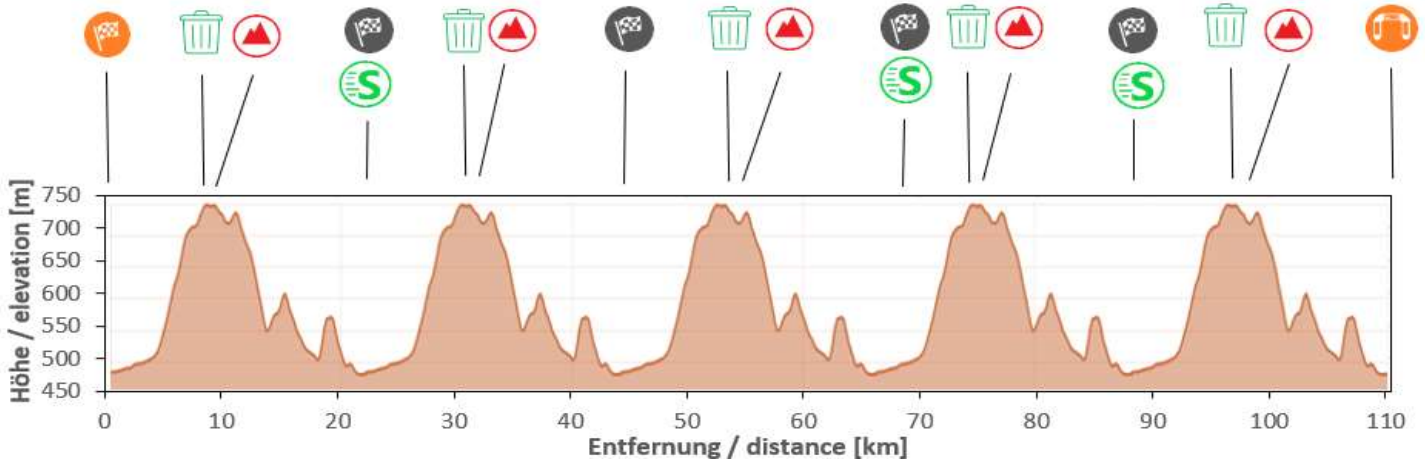

GP Rüebliland 2025 Etappe 3 - Altishofen

7. September 2025

15.03.25

Streckenprofil / road profile

Elevation: 2150 m Distance: 110.5 km

Marschtabelle / time table

Startzeit / start time **09:00**
 Endzeit / end time **11:46**
 Fahrzeit / total time **02:46**

Elevation: -100 m

Streckenplan letzte 3 Kilometer / road map last 3 kilometres

GP Rüebliland 2025 Etappe 3 - Altishofen

7. September 2025

15.03.25