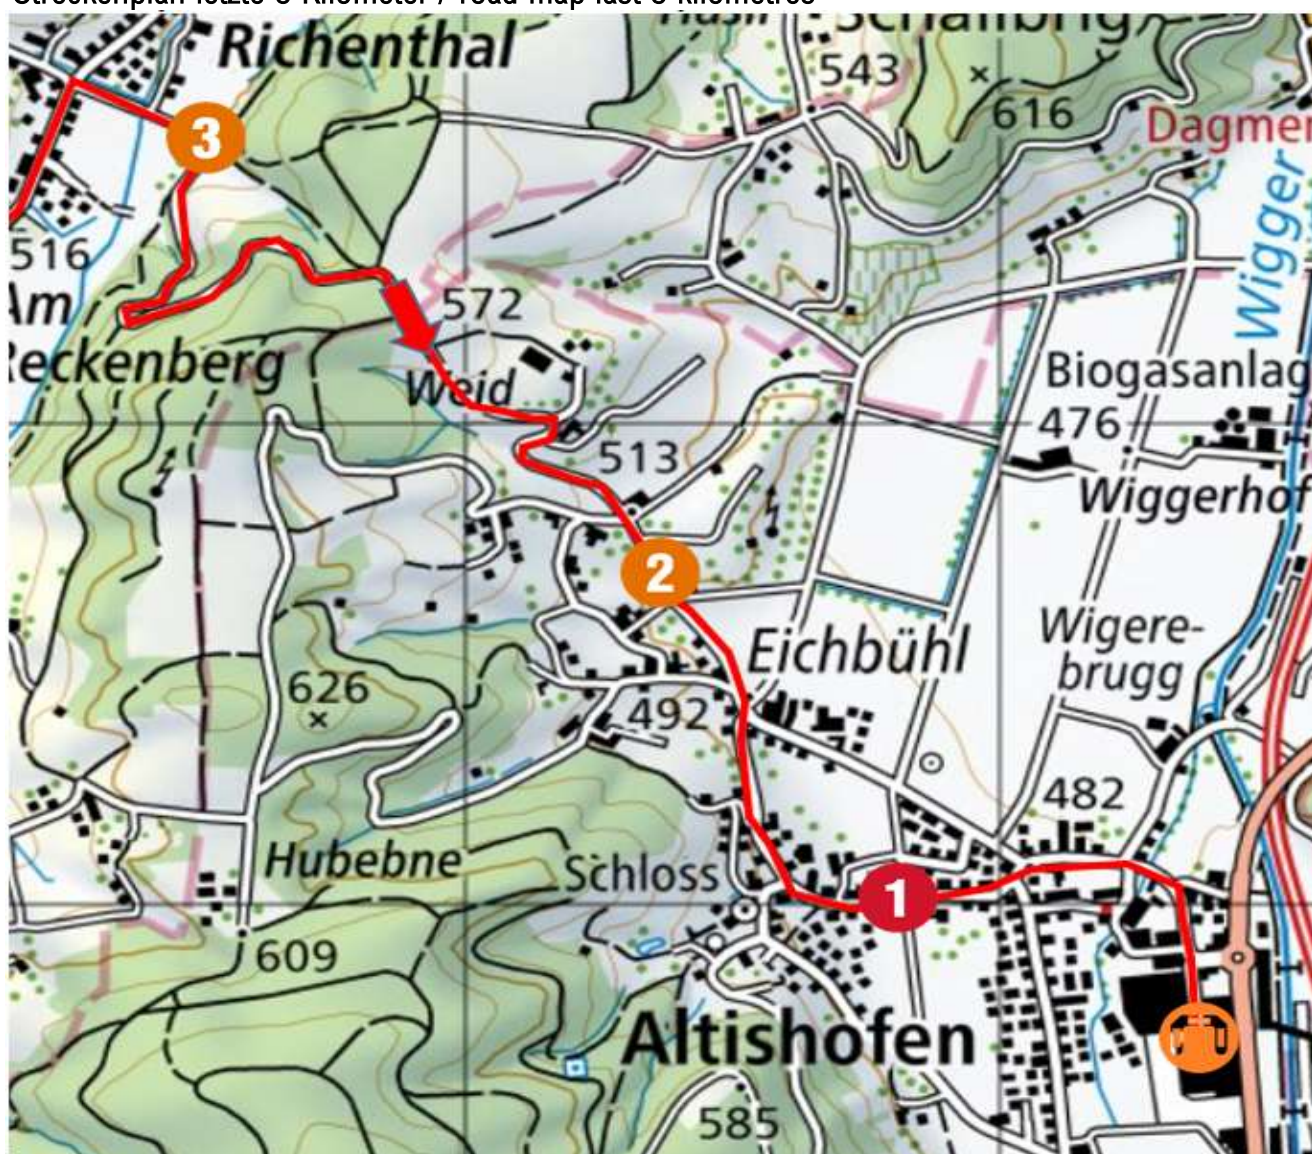

GP Rüebliland 2025 Etappe 3 - Altishofen

7. September 2025

15.03.25

Streckenplan / road map

GP Rüebliland 2025 Etappe 3 - Altishofen

7. September 2025

15.03.25

Streckenprofil letzte 3 Kilometer / road profile last 3 kilometres

Elevation: -100 m

Streckenplan letzte 3 Kilometer / road map last 3 kilometres

GP Rüebliland 2025 Etappe 3 - Altishofen

7. September 2025

15.03.25