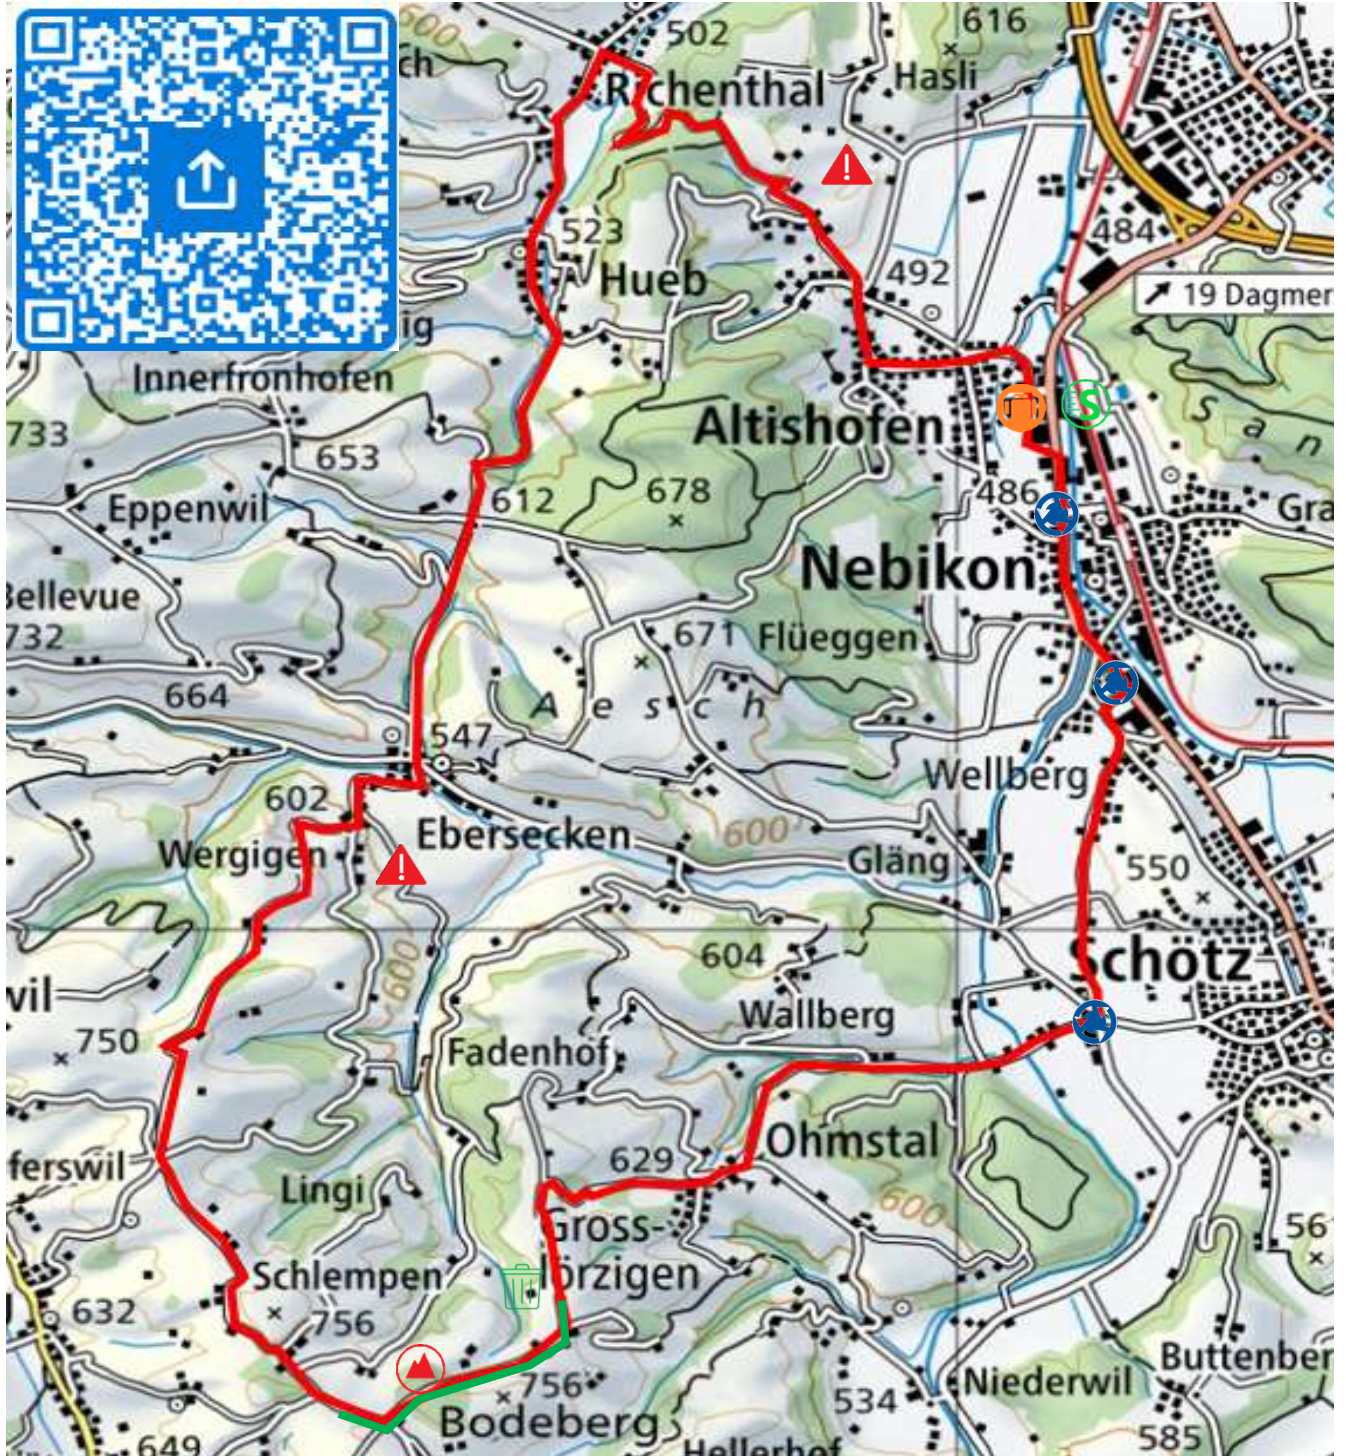

GP Rüebliland 2025 Etappe 3 - Altishofen

7. September 2025

15.03.25

Streckenprofil / road profile

Elevation: 2150 m Distance: 110.5 km

Marschtabelle / time table

Startzeit / start time **09:00**
 Endzeit / end time **11:46**
 Fahrzeit / total time **02:46**

Start / start

Ziel / finish line

Start -Ziel Linie / start - finish line

Sprint / sprint

Verpflegungsbereich/ feeding zone

Abfallbereich / litter zone

start / end feeding riders outside feeding zone

Bergpreis / climb

GP Rüebliland 2025 Etappe 3 - Altishofen

7. September 2025

15.03.25

Streckenplan / road map

GP Rüebliland 2025 Etappe 3 - Altishofen

7. September 2025

15.03.25

Streckenprofil letzte 3 Kilometer / road profile last 3 kilometres

Elevation: -100 m

Streckenplan letzte 3 Kilometer / road map last 3 kilometres

GP Rüebliland 2025 Etappe 3 - Altishofen

7. September 2025

15.03.25